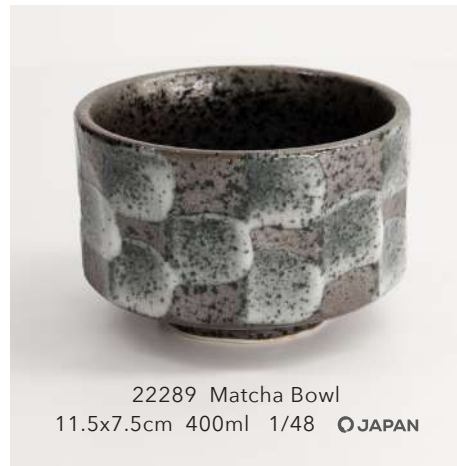

18363 Matcha Whisk
6x11cm 25/250 CN

22289 Matcha Bowl
11.5x7.5cm 400ml 1/48 **JAPAN**