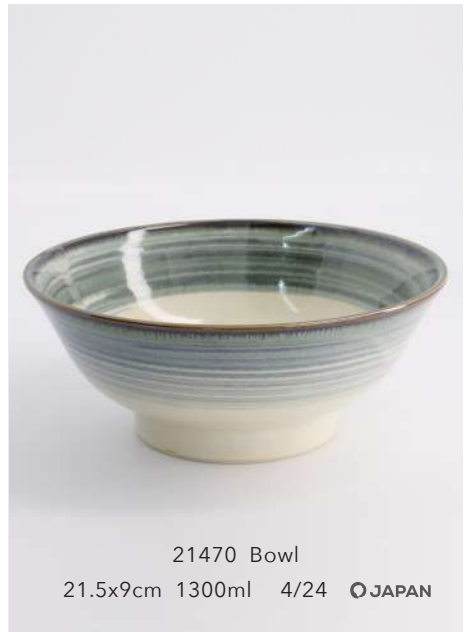

21470 Bowl
21.5x9cm 1300ml 4/24 **JAPAN**