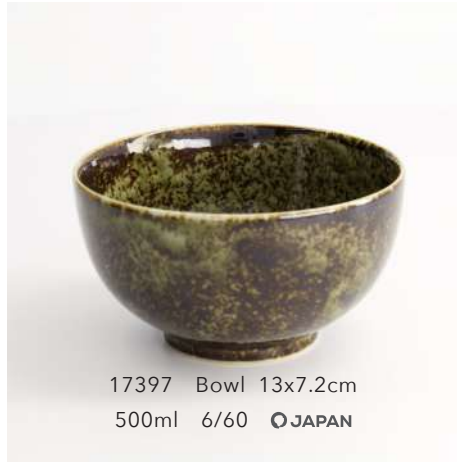

17391 Plate 18.9x3.5cm 4/48 **○JAPAN**

17392 Plate 22.7x4.4cm 4/32 **○JAPAN**

17396 Deep Plate 20.8x5.2cm 3/36  
**○JAPAN**

22564 4pcs Bowl Giftset 13x7.2cm  
500ml 1/6 **○JAPAN**

17397 Bowl 13x7.2cm  
500ml 6/60 **○JAPAN**