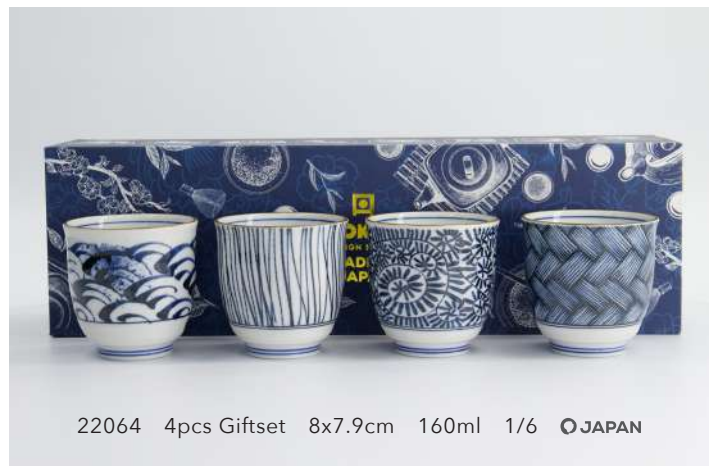

17724 9x11cm 400ml 6/60 ○JAPAN

21259 7.5x8.3cm 200ml 10/120 ○JAPAN

22242 4pcs Giftset 8.3x6.5cm 180ml 1/6 JAPAN

22062 4pcs Giftset 6.5x7.5cm 160ml 1/6 JAPAN

22061 4pcs Giftset 6.5x7.5cm 160ml 1/6 JAPAN

22063 4pcs Giftset 6.5x7.5cm 160ml 1/6 JAPAN