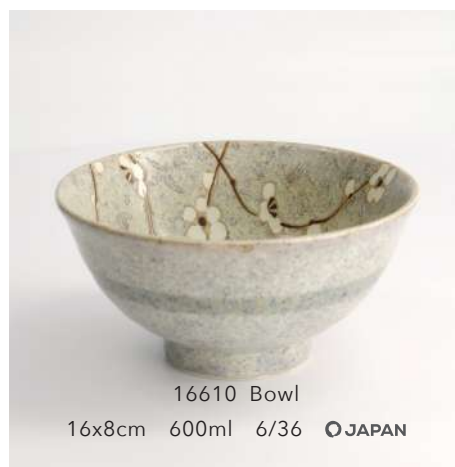

16610 Bowl
16x8cm 600ml 6/36 **○JAPAN**