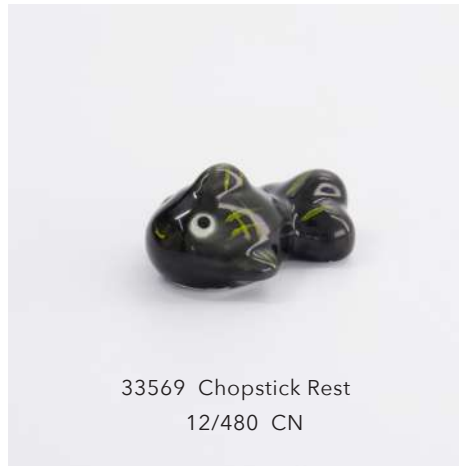

33569 Chopstick Rest
12/480 CN