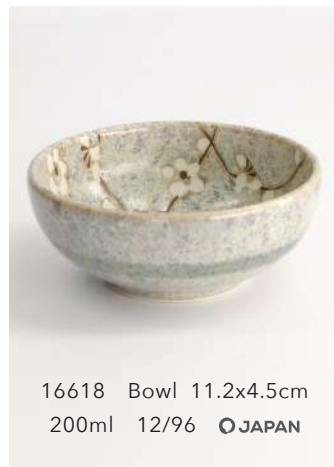

16613 Plate 26x3.4cm 4/24 **○JAPAN**

16612 Plate 19.5x3cm 6/48 **○JAPAN**

16622 Bowl 24x8cm 1400ml 3/18 **○JAPAN**

16617 Bowl 9x4cm  
100ml 12/144 **○JAPAN**

16618 Bowl 11.2x4.5cm  
200ml 12/96 **○JAPAN**